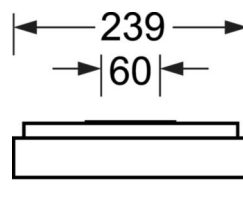

## Оптика

Оснастка	LED, цветопередача/оттенок света CRI ≥ 80 / 4000K
Допуск для координаты цветности (MacAdam)	3SDCM
Фотобиологическая безопасность (светильник)	RGO
Номинальный световой поток	1706lm
Срок службы LED	100000h L80/B10 (Tq 25°C), 50000h L90/B50 (Tq 25°C)
светоотдача светильников	128lm/W
UGR поп./вдоль	18.6 / 18.9

## DEEP-LINK

<https://www.regiolum.de/ru/article/65755026170>

Ссылка	LED 1700lm 840
ηLB	100 %
Φ ↓/↑	100 % / 0 %
UGR поп./вдоль дисплей	18.6 / 18.9
	65° < 3000cd/m²

**Механика**

цвет корпуса	белый стандартный для электротехники RAL 9016
размеры (LxWxH/DxH)	648mm x 239mm x 55mm
вес (нетто)	3.2kg
Кабельный ввод KE (X/Y)	0mm/0mm
Вид монтажа	установка на стене, Потолочная одиночная установка

**размеры**

L	648 mm	Длина
B	239 mm	Ширина
H	55 mm	Высота
A1	550 mm	Расстояние между точками крепежа при одиночной установке
A4	60 mm	Расстояние между точками крепежа (ширина)
X	0 mm	Расстояние от ввода проводов до середины светильника по оси X (вдо
Y	0 mm	Расстояние от ввода проводов до середины светильника по оси Y (поп