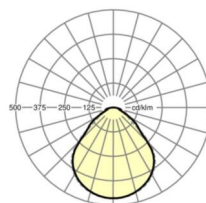

параметры

номер заказа	65755026170
код EAN	4020863495498
номер таможенного тарифа	94051190
Знак прохождения контроля	IP 20, класс защиты I, для рабочих мест за дисплеем 65° < 3000, ENEC10 VDE, F, Indoor, CE
Степень ударопрочности IK	IK03
Температура окружения	ta 25°C
Особые свойства	Готовность к IoT «Ready for IoT»
Гарантийный срок	5 лет
Государственные программы поддержки	BEG - государственные субсидии для энергосберегающих зданий (действительна только для Германии)

электротехника

Балласт	Электронный драйвер DALI2 (1 штука)
Мощность системы	13W
сетевое напряжение	230V/50Hz
автоматический предохранитель (пусковой ток)	18 штук/B10, 28 штук/B16, 30 штук/C10, 46 штук/C16
класс энергосбережения/Источник света	B

Оптика

Оснастка	LED, цветопередача/оттенок света CRI ≥ 80 / 4000K
Допуск для координаты цветности (MacAdam)	3SDCM
Фотобиологическая безопасность (светильник)	RGO
Номинальный световой поток	1706lm
Срок службы LED	100000h L80/B10 (Tq 25°C), 50000h L90/B50 (Tq 25°C)
светоотдача светильников	128lm/W
UGR поп./вдоль	18.6 / 18.9

DEEP-LINK

<https://www.regiolum.de/ru/article/65755026170>