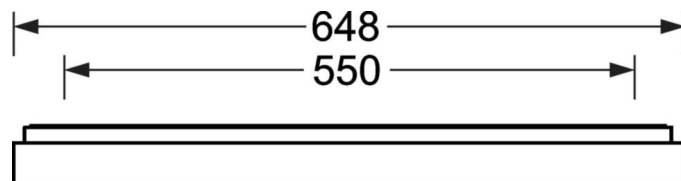

## Оптика

Оснастка	LED, цветопередача/оттенок света CRI ≥ 80 / 4000K
Допуск для координаты цветности (MacAdam)	3SDCM
Фотобиологическая безопасность (светильник)	RGO
Номинальный световой поток	1706lm
Срок службы LED	100000h L80/B10 (Tq 25°C), 50000h L90/B50 (Tq 25°C)
светоотдача светильников	128lm/W
UGR поп./вдоль	18.6 / 18.9

## DEEP-LINK

<https://www.regiolum.de/ru/article/65755026170>

Ссылка	LED 1700lm 840
ηLB	100 %
Φ ↓/↑	100 % / 0 %
UGR поп./вдоль дисплей	18.6 / 18.9
	65° < 3000cd/m²

**Механика**

цвет корпуса	белый стандартный для электротехники RAL 9016
размеры (LxWxH/DxH)	648mm x 239mm x 55mm
вес (нетто)	3.2kg
Кабельный ввод KE (X/Y)	0mm/0mm
Вид монтажа	установка на стене, Потолочная одиночная установка

**размеры**

L	648 mm	Длина
B	239 mm	Ширина
H	55 mm	Высота
A1	550 mm	Расстояние между точками крепежа при одиночной установке
A4	60 mm	Расстояние между точками крепежа (ширина)
X	0 mm	Расстояние от ввода проводов до середины светильника по оси X (вдо
Y	0 mm	Расстояние от ввода проводов до середины светильника по оси Y (поп